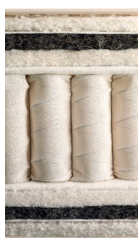

VISPRING

Luxury Beds - London 1901

BEDSTEAD SUPREME

Colchón BEDSTEAD SUPREME

COLCHÓN

TECNOLOGÍA

- Estructura de muelles ensacados, cosidos en sacos individuales de calicó y colocados a mano
- Diámetro de los muelles: 51 mm
- 1.476 muelles en la medida 150 x 200 cm

TAPIZADO

- Exclusivos rellenos naturales: funda de lana protectora de los muelles, lana de vellón británica con certificación Platinum entrelazada con algodón, pelo de caballo, mezcla de lana de vellón británica con certificación Platinum y algodón
- Cutí de calidad superior
- Capitoné de algodón hecho a mano