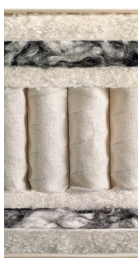

Colchón REGAL SUPERB

COLCHÓN

TECNOLOGÍA

- Estructura de muelles ensacados, cosidos en sacos individuales de calicó y colocados a mano
- Diámetro de los muelles: 48 mm
- 1.720 muelles en la medida 150 x 200 cm

TAPIZADO

- Exclusivos rellenos naturales: lana de vellón británica con certificación Platinum entrelazada con algodón, pelo de cola de caballo de Sudamérica largo trenzado mezclado con lana de vellón británica, mezcla de auténtica lana de Shetland con certificación Platinum y algodón
- Cutí de calidad superior
- Capitoné de algodón hecho a mano

LATERALES

- Tapizados con lana protectora
- 3 filas de cosido lateral a mano
- Asas horizontales
- Respiraderos
- Altura: 23 cm