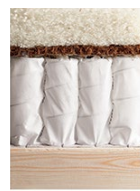

Diván PRESTIGE

DIVÁN

ESTRUCTURA

- Estructura de muelles ensacados, cosidos en sacos individuales y colocados a mano
- 950 muelles en la medida 150 x 200 cm
- Sólida estructura de madera

TAPIZADO

- Fibra de coco, mezcla de lana de vellón británica con certificación Platinum y algodón
- Cutí de calidad superior o tela de tapicería