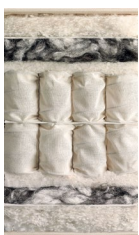

VISPRING

Luxury Beds - London 1901

TIARA SUPERB

combina con el Diván SOVEREIGN

Colchón TIARA SUPERB

COLCHÓN

TECNOLOGÍA

- Estructura de dos filas de muelles ensacados, cosidos en sacos individuales de calicó y colocados a mano
- Diámetro de los muelles: 60 mm
- 2.242 muelles en la medida 150 x 200 cm

TAPIZADO

- Exclusivos rellenos naturales: mezcla de auténtica lana de Shetland con certificación Platinum y algodón, pelo de cola de caballo cardado a mano mezclado con auténtica lana de Shetland con certificación Platinum, mezcla de auténtica lana de Shetland con certificación Platinum y algodón
- Cutí de calidad superior
- Capitonés de lana e hilo atados a mano

LATERALES

- Tapizados con fibra de coco y lana
- 3 filas de cosido lateral a mano
- Asas horizontales
- Respiraderos
- Altura: 23 cm

Diván SOVEREIGN

DIVÁN

ESTRUCTURA

- Estructura de muelles ensacados, cosidos en sacos individuales de calicó y colocados a mano
- 1.344 muelles en la medida 150 x 200 cm
- Sólida estructura de madera

TAPIZADO

- Fibra de coco, mezcla de lana de vellón británica con certificación Platinum y algodón
- Cutí de calidad superior o tela de tapicería