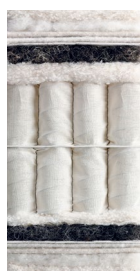

Colchón MAGNIFICENCE

COLCHÓN

TECNOLOGÍA

- Estructura de dos filas de muelles ensacados, cosidos en sacos individuales de calicó y colocados a mano
- Diámetro de los muelles: 49 mm
- 2.812 muelles en la medida 150 x 200 cm

TAPIZADO

- Exclusivos rellenos naturales: mezcla de auténtica lana de Shetland con certificación Platinum y algodón, pelo de cola de caballo tipo Moosburger cardado a mano, auténtica lana de Shetland con certificación Platinum cardada a mano mezclada con cachemira y mohair, mezcla de auténtica lana de Shetland con certificación Platinum y algodón
- Cutí de calidad superior
- Capitonés de lana e hilo atados a mano

LATERALES

- Tapizados con fibra de coco y lana
- 5 filas de cosido lateral a mano
- Asas horizontales
- Respiraderos
- Altura: 25 cm