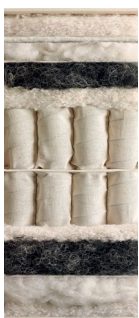

VISPRING

Luxury Beds - London 1901

SIGNATORY

combina con el Diván VICEROY

Colchón SIGNATORY

COLCHÓN

TECNOLOGÍA

- Estructura de dos filas de muelles ensacados, cosidos en sacos individuales de calicó y colocados a mano
- Diámetro de los muelles: 50 mm
- 2.664 muelles en la medida 150 x 200 cm

TAPIZADO

- Exclusivos rellenos naturales: mezcla de auténtica lana de Shetland con certificación Platinum y algodón, pelo de cola de caballo tipo Moosburger cardado a mano, auténtica lana de Shetland con certificación Platinum cardada a mano mezclada con cachemira, mezcla de auténtica lana de Shetland con certificación Platinum y algodón
- Cutí de calidad superior
- Capitonés de lana e hilo atados a mano

LATERALES

- Tapizados con fibra de coco y lana
- 4 filas de cosido lateral a mano
- Asas horizontales
- Respiraderos
- Altura: 23 cm

Diván VICEROY

DIVÁN

ESTRUCTURA

- Estructura de dos filas de muelles ensacados, cosidos en sacos individuales de calicó y colocados a mano
- 2.010 muelles en la medida 150 x 200 cm
- Sólida estructura de madera

TAPIZADO

- Pelo de caballo, mezcla de lana de vellón británica con certificación Platinum y algodón
- Cutí de calidad superior o tela de tapicería